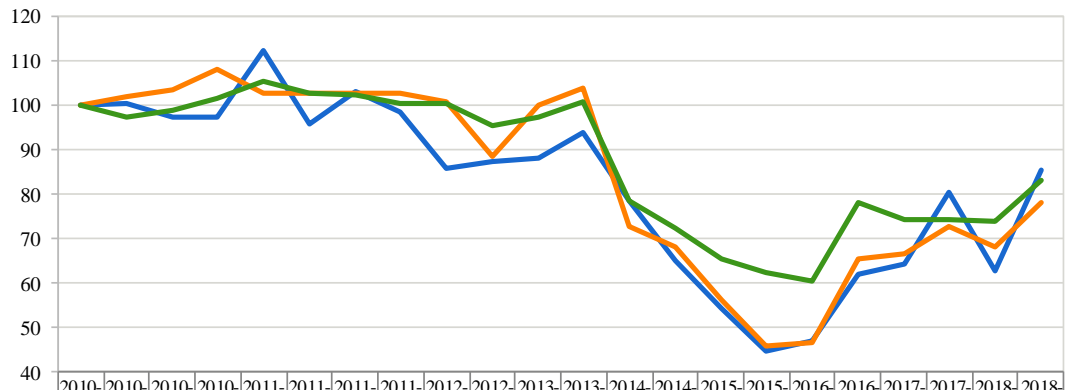

ITLS TOPS Index of Transport Confidence

	2010-Q1	2010-Q2	2010-Q3	2010-Q4	2011-Q1	2011-Q2	2011-Q3	2011-Q4	2012-Q1	2012-Q3	2013-Q1	2013-Q3	2014-Q1	2014-Q3	2015-Q1	2015-Q3	2016-Q1	2016-Q3	2017-Q1	2017-Q3	2018-Q1	2018-Q3
— Transport in local area in 1 year	100	100	97	97	112	96	103	98	86	87	88	94	78	65	54	44	47	62	64	80	63	85
— Transport in Australia in 1 year	100	102	104	108	103	103	103	103	101	88	100	104	73	68	56	46	46	65	66	73	68	78
— Transport in Australia in 5 years	100	97	99	102	105	103	102	100	100	95	97	101	79	72	65	62	61	78	74	74	74	83