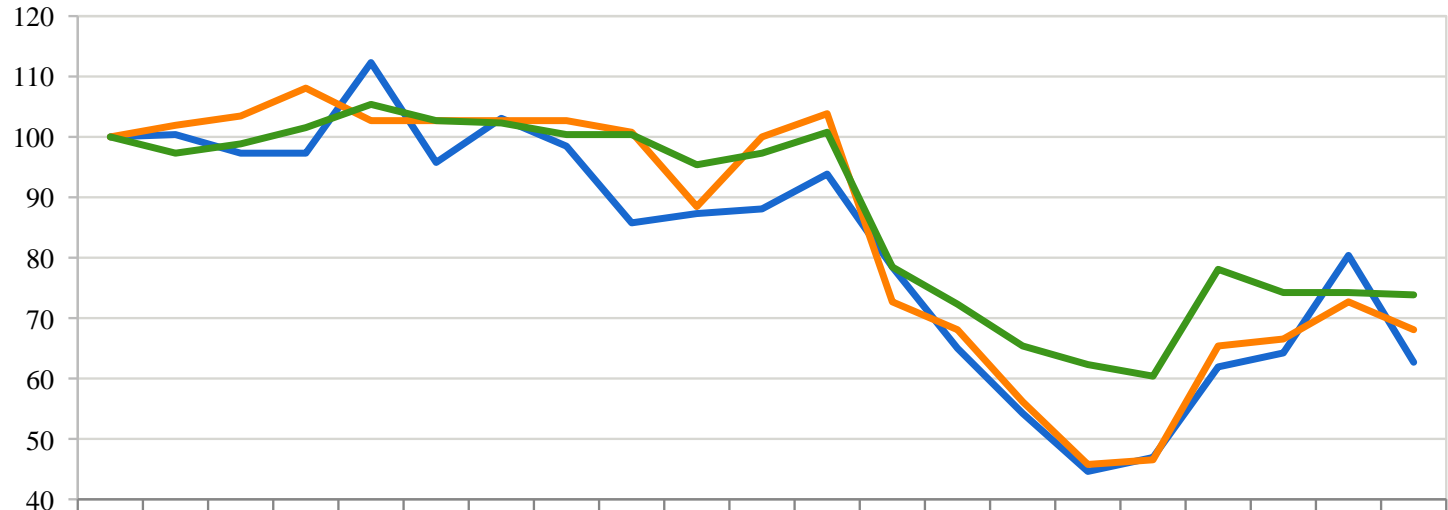

### ITLS TOPS Index of Transport Confidence

	2010- Q1	2010- Q2	2010- Q3	2010- Q4	2011- Q1	2011- Q2	2011- Q3	2011- Q4	2012- Q1	2012- Q3	2013- Q1	2013- Q3	2014- Q1	2014- Q3	2015- Q1	2015- Q3	2016- Q1	2016- Q3	2017- Q1	2017- Q3	2018- Q1
— Transport in local area in 1 year	100	100	97	97	112	96	103	98	86	87	88	94	78	65	54	44	47	62	64	80	63
— Transport in Australia in 1 year	100	102	104	108	103	103	103	103	101	88	100	104	73	68	56	46	46	65	66	73	68
— Transport in Australia in 5 years	100	97	99	102	105	103	102	100	100	95	97	101	79	72	65	62	61	78	74	74	74